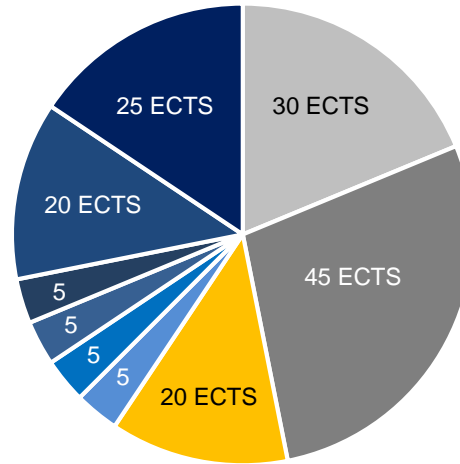

Pflichtbereich

- **Politik**
- **Gesellschaft**
- **Kommunikation**
- **Betriebswirtschaft**
- **Statistik**
- **Wissenschaft und Ethik**

(zzgl. 20 ECTS-Punkte für
Berufspraktikum und Bachelorarbeit)

Wahlbereich

Gesamtes Angebot der KU, bspw. andere Fächer und Sprachkurse

Wahlpflichtbereich

- **Auslandssemester** *oder*
Forschungspraktikum
- **Profilphase**
 - **Welt und Europa**
oder
 - **Politik und Kommunikation**
oder
 - **Gesellschaft und soziale Prozesse**